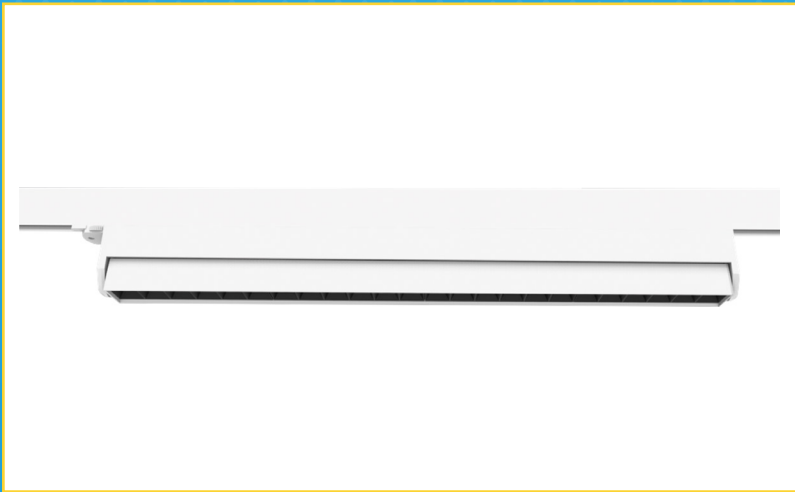

# spherex®

Good light means a better day

## VENTIQUATTRO TRACK

Linair LED railarmatuur voor toepassing op 3-fasen rail, uitgevoerd in de kleur wit, zwart of grijs. Voorzien van vierentwintig 15°, 30° and 45° reflectoren, 40W LED en een 3-fase rail adapter. UGR < 10.

### Omschrijving

40W LED 2700lm 927  
40W LED 2850lm 930  
40W LED 3000lm 830  
40W LED 2700lm 927  
40W LED 2850lm 930  
40W LED 3000lm 830  
40W LED 2700lm 927  
40W LED 2850lm 930  
40W LED 3000lm 830