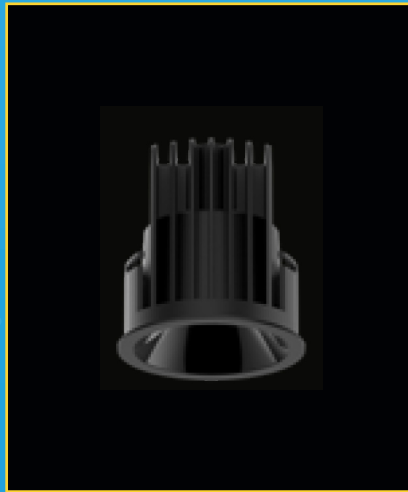

# spherex®

Good light means a better day

## DEA DEL NERO

LED-downlight met een diep zwarte reflector, verkrijgbaar in 3 verschillende afmetingen, met een witte of zwarte afwerking en met CRI90 (2700K en 3000K) en CRI80 (4000K). De aluminium reflector met gemetalliseerd oppervlak heeft een stralingshoek van 40°. Het armatuur, uitgerust met Citizen LED, kan tot 121 lm/W bereiken. De driver dient separaat besteld te worden.

### Omschrijving

Omschrijving	^	Zwart	Wit
DEA DEL NERO 840 S 810lm	60°	7444728961992	7444728962982
DEA DEL NERO 927 S 600lm	60°	7444728962906	7444728962999
DEA DEL NERO 930 S 630lm	60°	7444728962913	7444728963903
DEA DEL NERO 840 M 1350lm	40°	7444728962920	7444728963910
DEA DEL NERO 927 M 1080lm	40°	7444728962937	7444728963927
DEA DEL NERO 930 M 1120lm	40°	7444728962944	7444728963934
DEA DEL NERO 840 L 1670lm - 3060lm*	40°	7444728962951	7444728963941
DEA DEL NERO 927 L 1340lm - 2460lm*	40°	7444728962968	7444728963958
DEA DEL NERO 930 L 1400lm - 2550lm*	40°	7444728962975	7444728963965