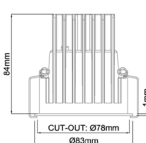

spherex®

Good light means a better day

DEA DEL NERO

LED-downlight met een diep zwarte reflector, verkrijgbaar in 3 verschillende afmetingen, met een witte of zwarte afwerking en met CRI90 (2700K en 3000K) en CRI80 (4000K). De aluminium reflector met gemetalliseerd oppervlak heeft een stralingshoek van 40°. Het armatuur, uitgerust met Citizen LED, kan tot 121 lm/W bereiken. De driver dient separaat besteld te worden.

Omschrijving

Omschrijving	^	Zwart	Wit
DEA DEL NERO 840 S 810lm	60°	7444728961992	7444728962982
DEA DEL NERO 927 S 600lm	60°	7444728962906	7444728962999
DEA DEL NERO 930 S 630lm	60°	7444728962913	7444728963903
DEA DEL NERO 840 M 1350lm	40°	7444728962920	7444728963910
DEA DEL NERO 927 M 1080lm	40°	7444728962937	7444728963927
DEA DEL NERO 930 M 1120lm	40°	7444728962944	7444728963934
DEA DEL NERO 840 L 1670lm - 3060lm*	40°	7444728962951	7444728963941
DEA DEL NERO 927 L 1340lm - 2460lm*	40°	7444728962968	7444728963958
DEA DEL NERO 930 L 1400lm - 2550lm*	40°	7444728962975	7444728963965

*lichtflux is afhankelijk van stroom: min. 350mA, max. 700mA

Small

Medium

Large