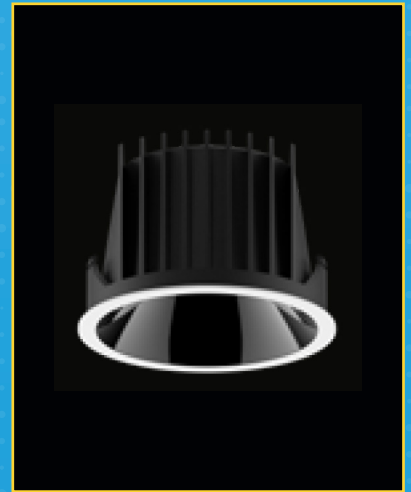

# spherex®

Good light means a better day

## DEA DEL NERO

LED-downlight met een diep zwarte reflector, verkrijgbaar in 3 verschillende afmetingen, met een witte of zwarte afwerking en met CRI90 (2700K en 3000K) en CRI80 (4000K). De aluminium reflector met gemetalliseerd oppervlak heeft een stralingshoek van 40°. Het armatuur, uitgerust met Citizen LED, kan tot 121 lm/W bereiken. De driver dient separaat besteld te worden.