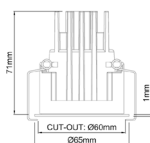

spherex®

Good light means a better day

DEA DEL NERO

LED-downlight met een diep zwarte reflector, verkrijgbaar in 3 verschillende afmetingen, met een witte of zwarte afwerking en met CRI90 (2700K en 3000K) en CRI80 (4000K). De aluminium reflector met gemetalliseerd oppervlak heeft een stralingshoek van 40°. Het armatuur, uitgerust met Citizen LED, kan tot 121 lm/W bereiken. De driver dient separaat besteld te worden.

Omschrijving

Omschrijving	^	Zwart	Wit
DEA DEL NERO 840 S 810lm	60°	7444728961992	7444728962982
DEA DEL NERO 927 S 600lm	60°	7444728962906	7444728962999
DEA DEL NERO 930 S 630lm	60°	7444728962913	7444728963903
DEA DEL NERO 840 M 1350lm	40°	7444728962920	7444728963910
DEA DEL NERO 927 M 1080lm	40°	7444728962937	7444728963927
DEA DEL NERO 930 M 1120lm	40°	7444728962944	7444728963934
DEA DEL NERO 840 L 1670lm - 3060lm*	40°	7444728962951	7444728963941
DEA DEL NERO 927 L 1340lm - 2460lm*	40°	7444728962968	7444728963958
DEA DEL NERO 930 L 1400lm - 2550lm*	40°	7444728962975	7444728963965

*lichtflux is afhankelijk van stroom: min. 350mA, max. 700mA

Small

Medium

Large