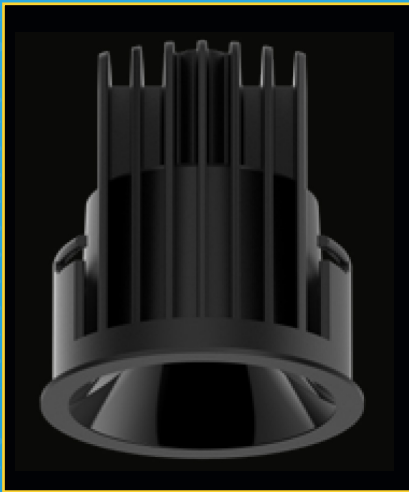

## DEA DEL NERO

LED-downlight met een diep zwarte reflector, verkrijgbaar in 3 verschillende afmetingen, met een witte of zwarte afwerking en met CRI90 (2700K en 3000K) en CRI80 (4000K). De aluminium reflector met gemetalliseerd oppervlak heeft een stralingshoek van 40°. Het armatuur, uitgerust met Citizen LED, kan tot 121 lm/W bereiken. De driver dient separaat besteld te worden.

### Omschrijving

Omschrijving	^	Zwart	Wit
DEA DEL NERO 840 S 810lm	60°	7444728961992	7444728962982
DEA DEL NERO 927 S 600lm	60°	7444728962906	7444728962999
DEA DEL NERO 930 S 630lm	60°	7444728962913	7444728963903
DEA DEL NERO 840 M 1350lm	40°	7444728962920	7444728963910
DEA DEL NERO 927 M 1080lm	40°	7444728962937	7444728963927
DEA DEL NERO 930 M 1120lm	40°	7444728962944	7444728963934
DEA DEL NERO 840 L 1670lm - 3060lm*	40°	7444728962951	7444728963941
DEA DEL NERO 927 L 1340lm - 2460lm*	40°	7444728962968	7444728963958
DEA DEL NERO 930 L 1400lm - 2550lm*	40°	7444728962975	7444728963965