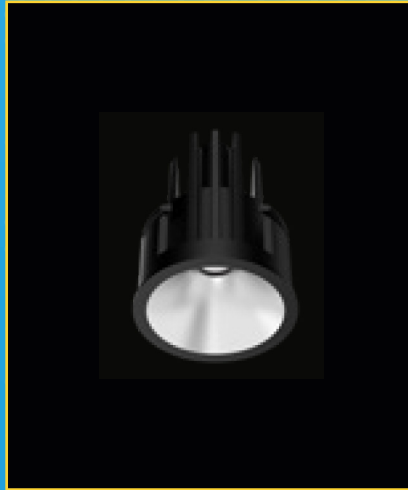

## DEA DELL'CROMO

LED-downlight met een mooie chromen reflector, verkrijgbaar in 3 verschillende afmetingen, in een witte of zwarte afwerking en met CRI90 (2700K en 3000K) en CRI80 (4000K). De aluminium reflector met gemetalliseerd oppervlak heeft een stralingshoek van 40° of 55° (afhankelijk van de maat). Het armatuur, uitgerust met Citizen LED, kan tot 131 lm/W bereiken. De driver dient separaat besteld te worden.

### Omschrijving

	^	Zwart	Wit
DEA DEL CROMO 840 S 850lm	55°	7444728965969	7444728966966
DEA DEL CROMO 927 S 620lm	55°	7444728965976	7444728966973
DEA DEL CROMO 930 S 660lm	55°	7444728965983	7444728966980
DEA DEL CROMO 840 M 1550lm	40°	7444728965990	7444728966997
DEA DEL CROMO 927 M 1250lm	40°	7444728966904	7444728967901
DEA DEL CROMO 930 M 1300lm	40°	7444728966911	7444728967918
DEA DEL CROMO 840 L 1810lm - 3310lm*	40°	7444728966928	7444728967925
DEA DEL CROMO 927 L 1450lm - 2660lm*	40°	7444728966942	7444728967932
DEA DEL CROMO 930 L 1510lm - 2780lm*	40°	7444728966959	7444728967949