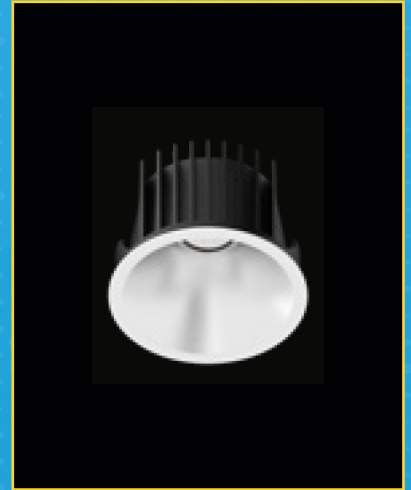

# spherex®

Good light means a better day

## DEA DELL'CROMO

LED-downlight met een mooie chromen reflector, verkrijgbaar in 3 verschillende afmetingen, in een witte of zwarte afwerking en met CRI90 (2700K en 3000K) en CRI80 (4000K). De aluminium reflector met gemetalliseerd oppervlak heeft een stralingshoek van 40° of 55° (afhankelijk van de maat). Het armatuur, uitgerust met Citizen LED, kan tot 131 lm/W bereiken. De driver dient separaat besteld te worden.

### Omschrijving

	^	Zwart	Wit
DEA DEL CROMO 840 S 850lm	55°	7444728965969	7444728966966
DEA DEL CROMO 927 S 620lm	55°	7444728965976	7444728966973
DEA DEL CROMO 930 S 660lm	55°	7444728965983	7444728966980
DEA DEL CROMO 840 M 1550lm	40°	7444728965990	7444728966997
DEA DEL CROMO 927 M 1250lm	40°	7444728966904	7444728967901
DEA DEL CROMO 930 M 1300lm	40°	7444728966911	7444728967918
DEA DEL CROMO 840 L 1810lm - 3310lm*	40°	7444728966928	7444728967925
DEA DEL CROMO 927 L 1450lm - 2660lm*	40°	7444728966942	7444728967932
DEA DEL CROMO 930 L 1510lm - 2780lm*	40°	7444728966959	7444728967949