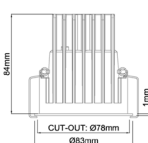

spherex®

Good light means a better day

DEA DELL'CROMO

LED-downlight met een mooie chromen reflector, verkrijgbaar in 3 verschillende afmetingen, in een witte of zwarte afwerking en met CRI90 (2700K en 3000K) en CRI80 (4000K). De aluminium reflector met gemetalliseerd oppervlak heeft een stralingshoek van 40° of 55° (afhankelijk van de maat). Het armatuur, uitgerust met Citizen LED, kan tot 131 lm/W bereiken. De driver dient separaat besteld te worden.

Omschrijving

	^	Zwart	Wit
DEA DEL CROMO 840 S 850lm	55°	7444728965969	7444728966966
DEA DEL CROMO 927 S 620lm	55°	7444728965976	7444728966973
DEA DEL CROMO 930 S 660lm	55°	7444728965983	7444728966980
DEA DEL CROMO 840 M 1550lm	40°	7444728965990	7444728966997
DEA DEL CROMO 927 M 1250lm	40°	7444728966904	7444728967901
DEA DEL CROMO 930 M 1300lm	40°	7444728966911	7444728967918
DEA DEL CROMO 840 L 1810lm - 3310lm*	40°	7444728966928	7444728967925
DEA DEL CROMO 927 L 1450lm - 2660lm*	40°	7444728966942	7444728967932
DEA DEL CROMO 930 L 1510lm - 2780lm*	40°	7444728966959	7444728967949

*lichtflux is afhankelijk van stuurstroom: min. 350mA, max. 700mA

Small

Medium

Large