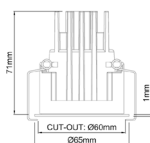

spherex®

Good light means a better day

DEA DELL'CROMO

LED-downlight met een mooie chromen reflector, verkrijgbaar in 3 verschillende afmetingen, in een witte of zwarte afwerking en met CRI90 (2700K en 3000K) en CRI80 (4000K). De aluminium reflector met gemetalliseerd oppervlak heeft een stralingshoek van 40° of 55° (afhankelijk van de maat). Het armatuur, uitgerust met Citizen LED, kan tot 131 lm/W bereiken. De driver dient separaat besteld te worden.

Omschrijving

	^	Zwart	Wit
DEA DEL CROMO 840 S 850lm	55°	7444728965969	7444728966966
DEA DEL CROMO 927 S 620lm	55°	7444728965976	7444728966973
DEA DEL CROMO 930 S 660lm	55°	7444728965983	7444728966980
DEA DEL CROMO 840 M 1550lm	40°	7444728965990	7444728966997
DEA DEL CROMO 927 M 1250lm	40°	7444728966904	7444728967901
DEA DEL CROMO 930 M 1300lm	40°	7444728966911	7444728967918
DEA DEL CROMO 840 L 1810lm - 3310lm*	40°	7444728966928	7444728967925
DEA DEL CROMO 927 L 1450lm - 2660lm*	40°	7444728966942	7444728967932
DEA DEL CROMO 930 L 1510lm - 2780lm*	40°	7444728966959	7444728967949

*lichtflux is afhankelijk van stuurstroom: min. 350mA, max. 700mA

Small

Medium

Large