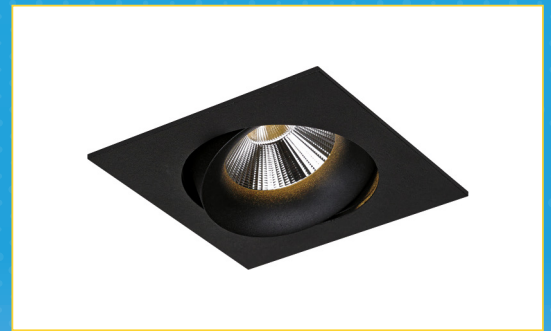

spherex®

Good light means a better day

PIAZZA

LED-inbouwspot vervaardigd uit aluminium in de kleur wit of zwart. Voorzien van een aluminium 24°, 30° of 38° reflector en 9W Bridgelux LED of dim to warm LED 13W. Spot is 350° draaibaar en maximaal 30° kantelbaar. Driver dient separaat besteld te worden. IP43. Optioneel met 14W LED.

Omschrijving

9W LED 676lm 927
 9W LED 703lm 930
 9W LED 880lm 840
 13W LED 1000lm 2000-3000k*
 14W LED 1055lm 927
 14W LED 1095lm 930
 14W LED 1392lm 840
 9W LED 676lm 927
 9W LED 703lm 930
 9W LED 880lm 840
 13W LED 1000lm 2000-3000k*
 14W LED 1055lm 927
 14W LED 1095lm 930
 14W LED 1392lm 840
 9W LED 676lm 927
 9W LED 703lm 930
 9W LED 880lm 840
 13W LED 1000lm 2000-3000k*
 14W LED 1055lm 927
 14W LED 1095lm 930
 14W LED 1392lm 840