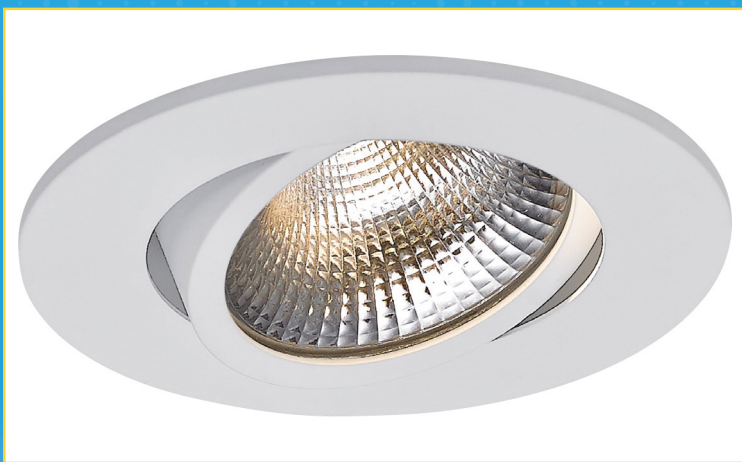

spherex[®]

Good light means a better day

DIMORA

LED-inbouwspot vervaardigd uit aluminium in de kleur wit of zwart. Voorzien van een heldere afscherming, een aluminium 24°, 36° of 44° reflector en 9W Bridgelux LED of dim to warm LED 6W. Spot is maximaal 25° kantelbaar. Driver dient separaat besteld te worden. IP44.

Omschrijving

	^	Wit	Zwart
9W LED 676lm 927	24°	7444728984953	7444728985943
9W LED 703lm 930	24°	7444728984960	7444728985950
9W LED 880lm 840	24°	7444728984977	7444728985967
6W LED 600lm 2000-2800k*	24°	7444728986933	7444728986964
9W LED 676lm 927	30°	7444728984984	7444728985974
9W LED 703lm 930	30°	7444728984991	7444728985981
9W LED 880lm 840	30°	7444728985905	7444728985998
6W LED 600lm 2000-2800k*	30°	7444728986940	7444728986971
9W LED 676lm 927	38°	7444728985912	7444728986902
9W LED 703lm 930	38°	7444728985929	7444728986919
9W LED 880lm 840	38°	7444728985936	7444728986926
6W LED 600lm 2000-2800k*	38°	7444728986957	7444728986988