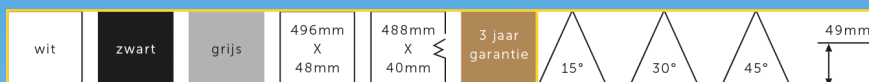

spherex.

Good light means a better day

DICIOTTO

LED-inbouwarmatuur uitgevoerd in de kleur wit, zwart of grijs met een zwart binnenwerk. Voorzien van achttien 15°, 30° of 45° reflectoren en 30W LED. Geleverd inclusief Philips driver. IP20.

Omschrijving

Omschrijving	^	Wit	Zwart	Grijs
30W LED 2200lm 927	15°	7444728939939	7444728939991	7444728940966
30W LED 2300lm 930	15°	7444728939946	7444728940904	7444728940973
30W LED 2200lm 927	30°	7444728939953	7444728940911	7444728940980
30W LED 2300lm 930	30°	7444728939960	7444728940935	7444728940997
30W LED 2200lm 927	45°	7444728939977	7444728940942	7444728941901
30W LED 2300lm 930	45°	7444728939984	7444728940959	7444728941918